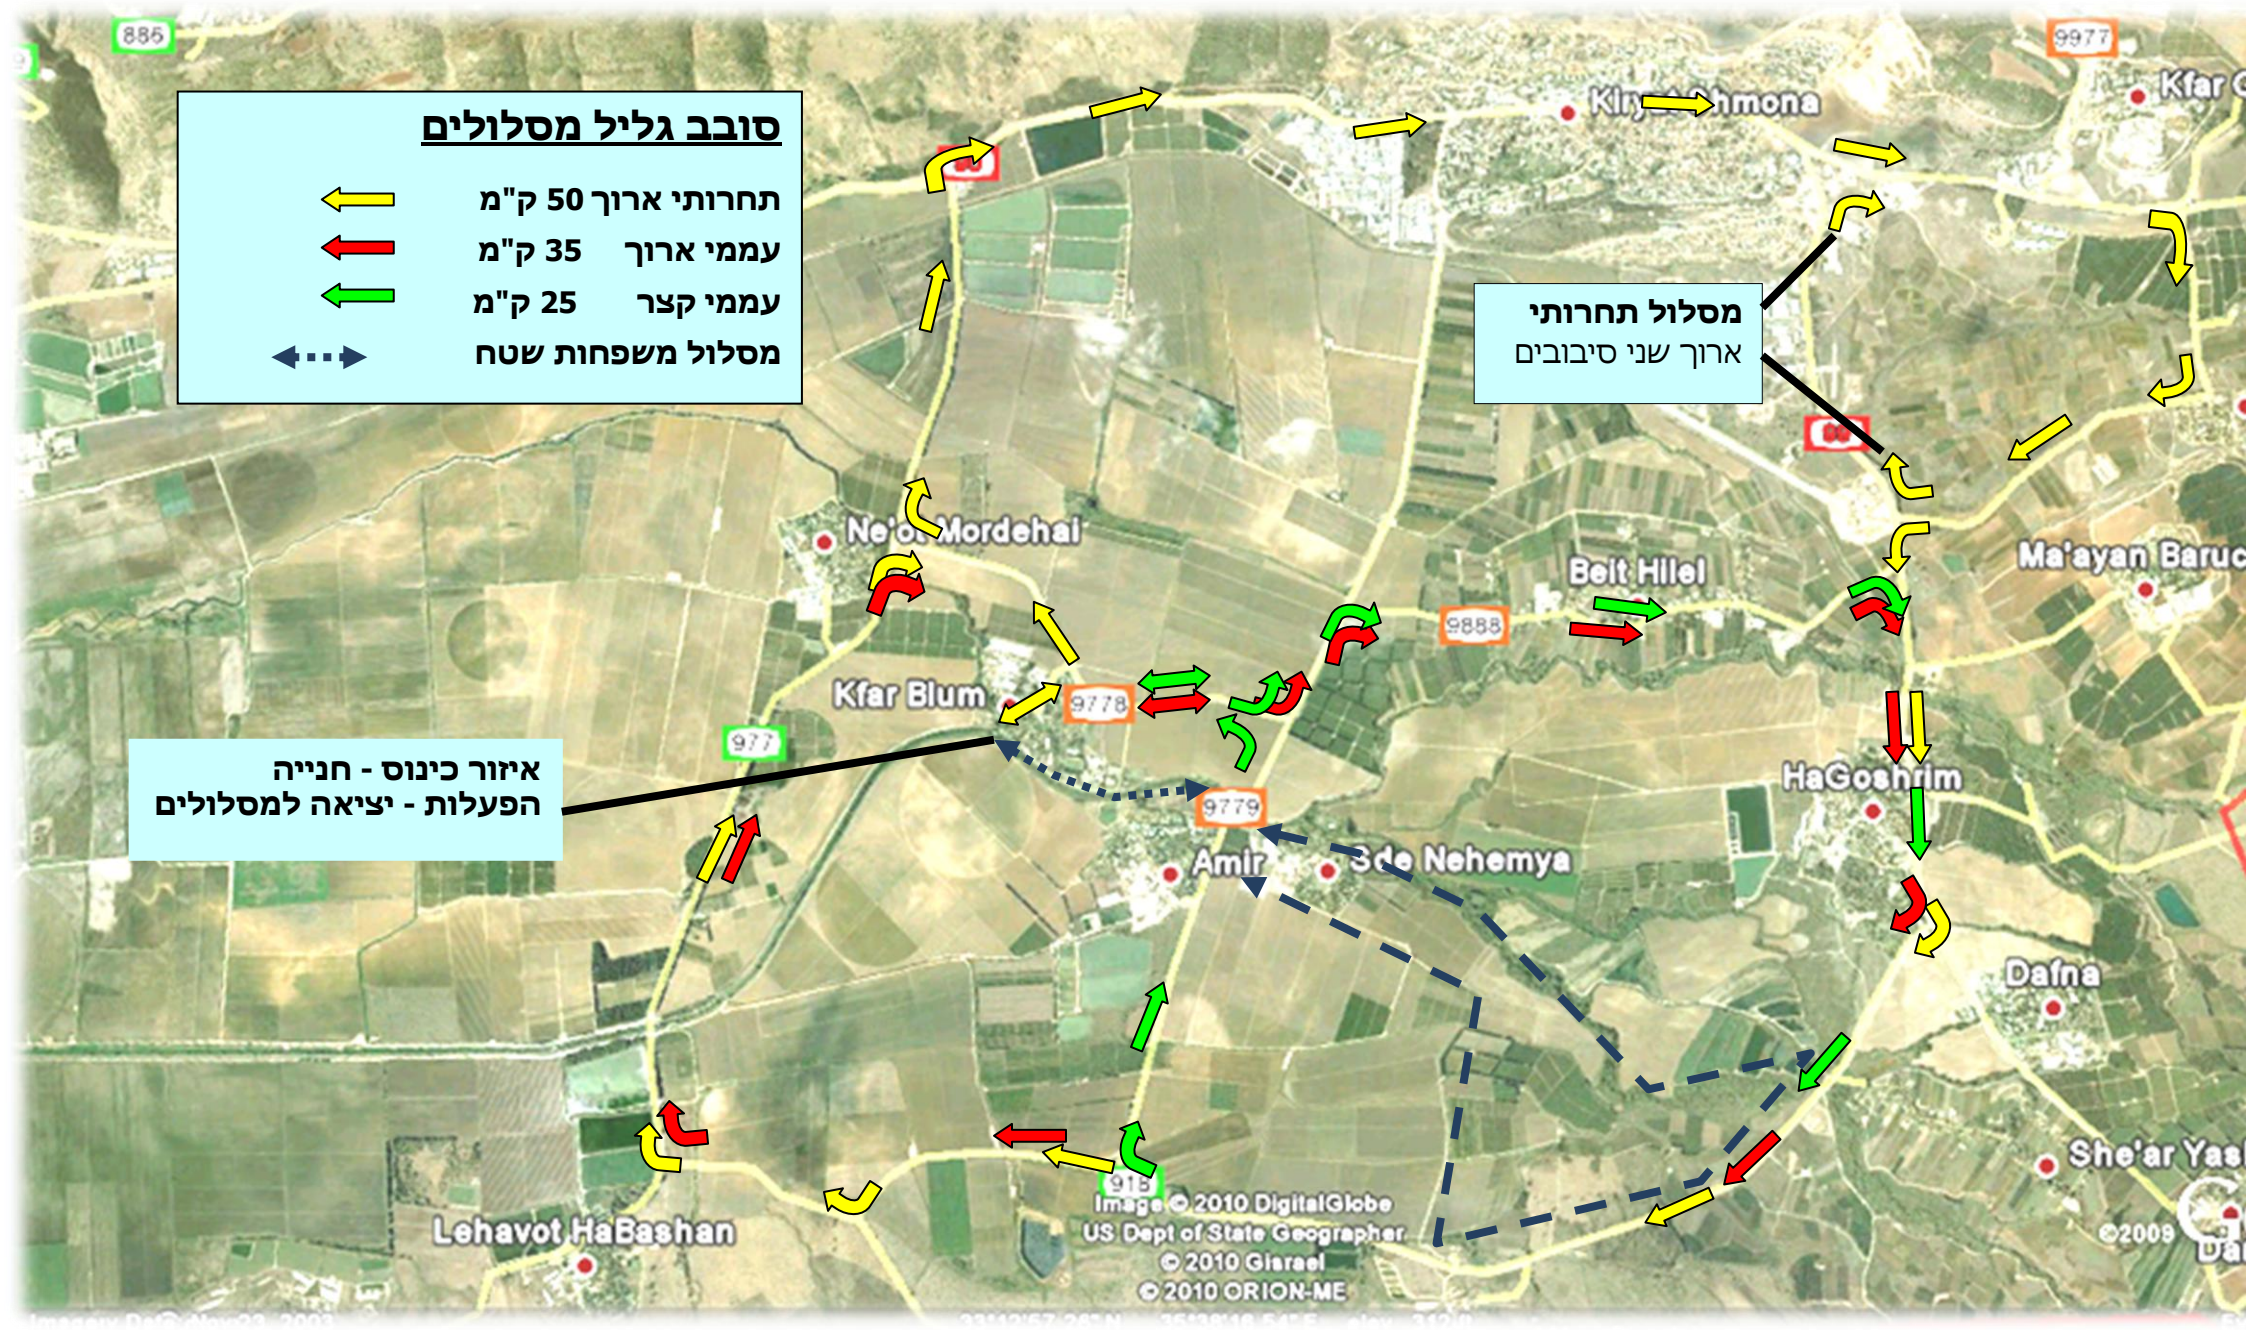

סובב גליל מסלולים

- ← תחרותי ארוך 50 ק"מ
- ← עממי ארוך 35 ק"מ
- ← עממי קצר 25 ק"מ
- ←...→ מסלול משפחות שטח

מסלול תחרותי
ארוך שני סיבובים

איזור כינוס - חנייה
הפעלות - יציאה למסלולים

Image © 2010 DigitalGlobe
US Dept of State Geographer
© 2010 Gisrael
© 2010 ORION-ME